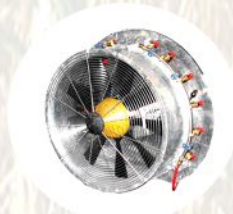

**Опрыскиватели штанговые
и вентиляторные**

**Опрыскиватели (дезустановки)
с насосами от эл.привода и ДВС**

**Опрыскиватели ранцевые
(с ДВС и ручные)**

**Генераторы горячего и
холодного тумана**

Комплектующие к опрыскивателям:

*-насосы 20-300 л/мин Bertolini, Imovili,
AR, Comet, UDOR, регуляторы давления*

*- шланги 20, 40, 80 бар,
спринклеры для полива*

- вентиляторные группы

- аксессуары

**Протравливатели семян
ПС-10, ПС-20, ПС-5**

и все запчасти к ним.

**Влагомеры зерна, почвы, силоса,
кормов, древесины, табака**

**Машинки для стрижки
животных**

Оборудование для теплиц

- Цветоловушки клеевые
(желтые, синие, 200x380 мм)

- Электрогерметизаторы 1300 Вт,
шприцы для мастики